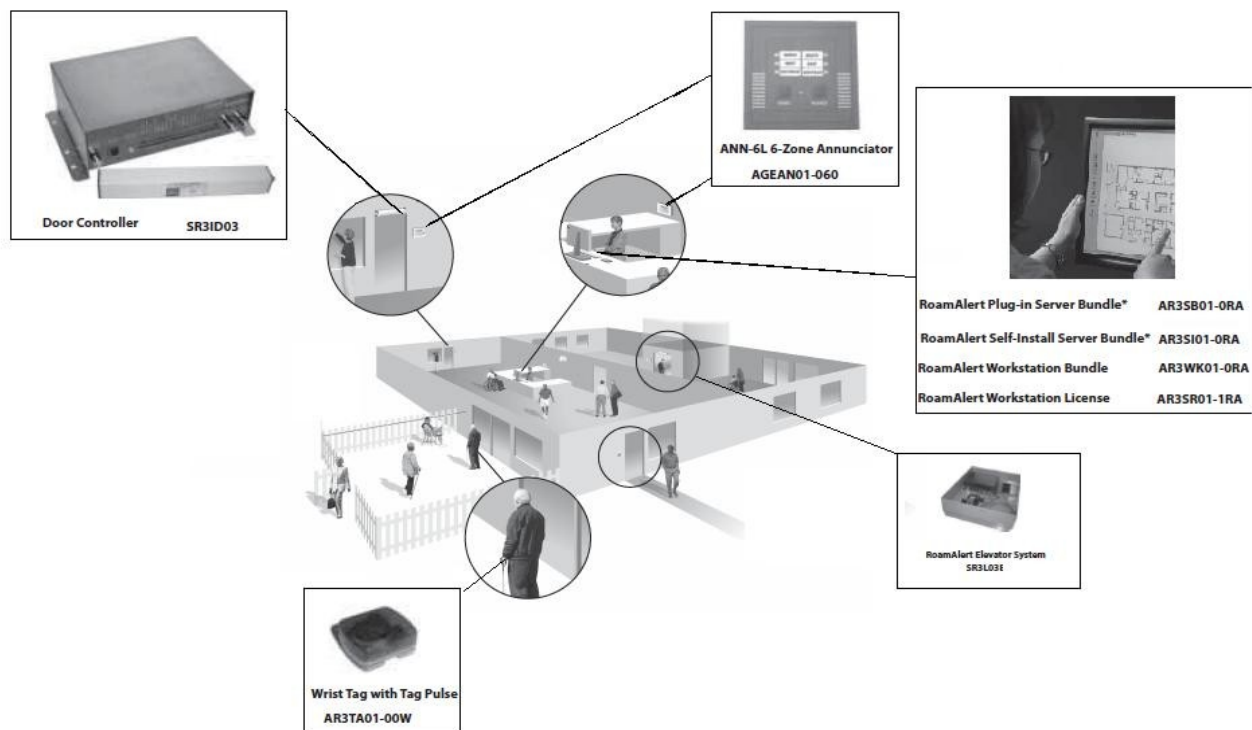

La sécurité de vos résidents est cruciale. Dans de nombreux établissements de santé, le risque d'errances de certains résidents est élevé et problématique.

C'est ce pourquoi, le système RoamAlert a été imaginé et conçu. Outre son système anti fugue, il offre aussi une large gamme d'options pour des rapports d'événements et la possibilité d'intégrer d'autres systèmes de sécurité.

D'utilisation facile, RoamAlert simplifie considérablement le travail du personnel infirmier et administratif. En plus d'améliorer le bien être des résidents, il augmente le confort du personnel pour une meilleure efficacité.

Afin de répondre à vos besoins, une série de produits spécifiques est disponible; du « bracelet d'alerte et de localisation » au « Contrôleur de portes ». Un ingénieux système de management informatique peut aussi régir la communication entre les modules. Tous les événements sont alors centralisés pour une optimisation des situations d'urgence.

Comme le suggère la maquette ci-dessous, vous aurez, avec la gamme Roam Alert, un service précieux, pratique et profitable.

Illustration de l'application des produits RoamAlert