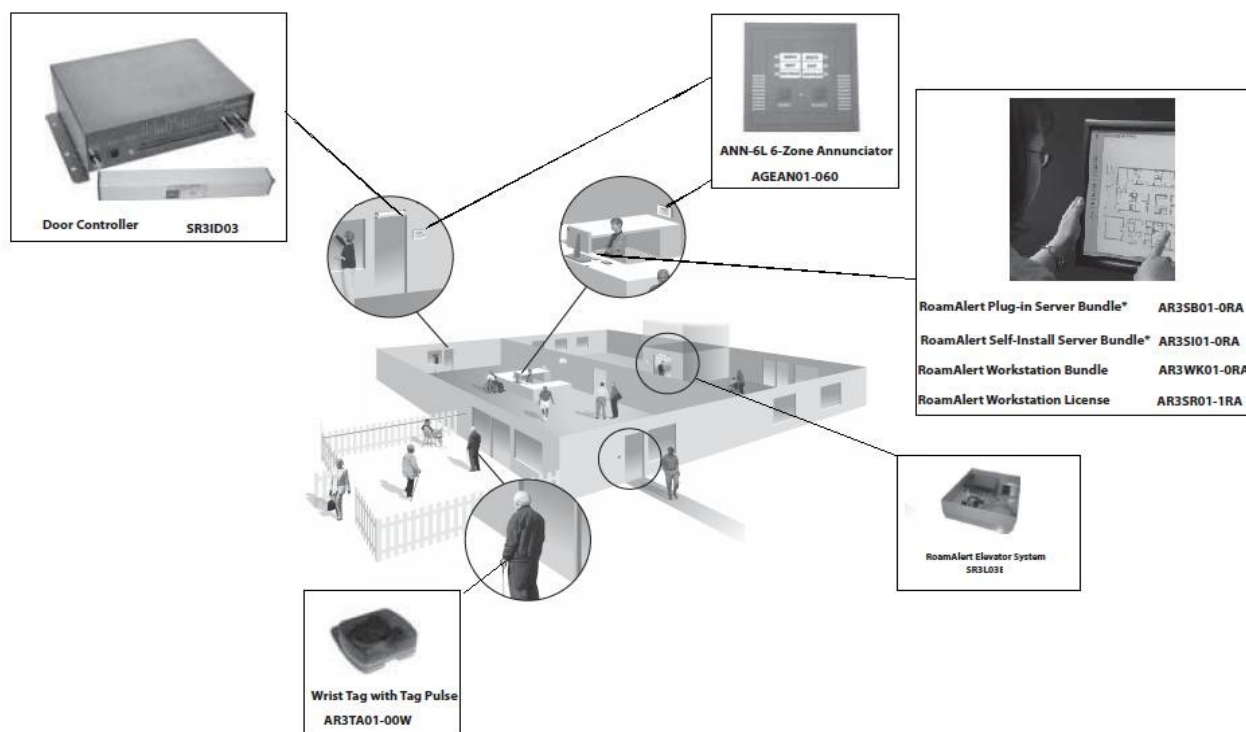

La sécurité de vos résidents est cruciale. Dans de nombreux établissements de santé, le risque d'errances de certains résidents est élevé et problématique.

C'est ce pourquoi, le système RoamAlert a été imaginé et conçu. Outre son système anti fugue, il offre aussi une large gamme d'options pour des rapports d'événements et la possibilité d'intégrer d'autres systèmes de sécurité.

D'utilisation facile, RoamAlert simplifie considérablement le travail du personnel infirmier et administratif. En plus d'améliorer le bien être des résidents, il augmente le confort du personnel pour une meilleur efficacité.

Afin de répondre à vos besoins, une série de produits spécifiques est disponible; du « bracelet d'alerte et de localisation » au « Contrôleur de portes ». Un ingénieux système de management informatique peut aussi régir la communication entre les modules. Tous les événements sont alors centralisés pour une optimisation des situations d'urgence.

Comme le suggère la maquette ci-dessous, vous aurez, avec la gamme Roam Alert, un service précieux, pratique et profitable.

Illustration de l'application des produits RoamAlert