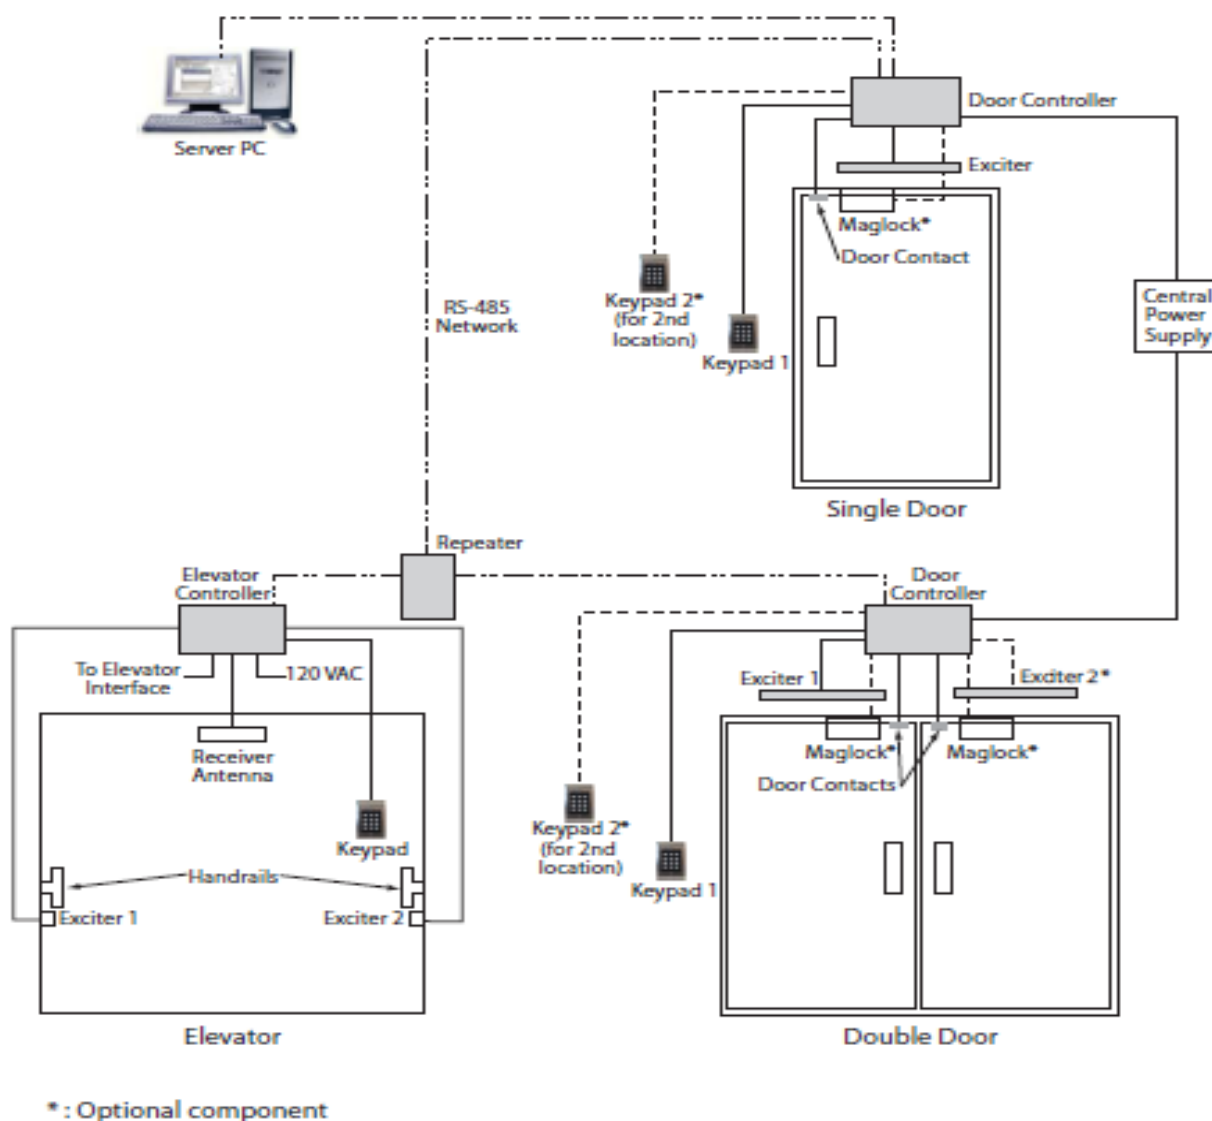

Cette présentation schématique vous permettra de saisir concrètement

Que ce soit pour sécuriser une porte, une aile de bâtiment ou simplement commander des bracelets de rechange, n'hésitez pas à contacter notre personnel qui se fera un plaisir de répondre à vos attentes.

*Si vous avez des systèmes « Watch Mate » dans votre établissement, nous pourrions vous conseiller sur les possibilités qui vous sont offertes.